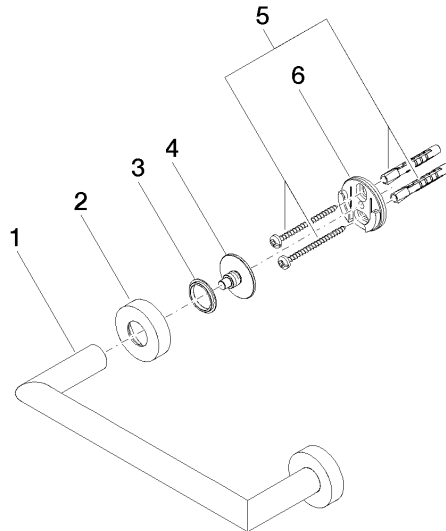

83 020 979

- interasse 200 mm
- larghezza 240mm
- altezza 40 mm
- rosetta Ø 40 mm
- sporgenza 75 mm

Compatibile con: LISSÉ, META

	Champagne (Oro 22k)	83 020 979-47
	Cromato	83 020 979-00
	Platinato spazzolato	83 020 979-06
	Dark Chrome	83 020 979-19
	Light Gold	83 020 979-26
	Light Gold spazzolato	83 020 979-27
	Nero opaco	83 020 979-33
	Bronzo spazzolato	83 020 979-42
	Champagne spazzolato (Oro 22k)	83 020 979-46
	Cromo spazzolato	83 020 979-93
	Dark Platinum spazzolato	83 020 979-99

83 020 979

mm [inches]

83 020 979

Parts for other  
finishes can be found  
here: Cromato

### Elenco delle parti di ricambio

N.	Codice articolo	Denominazione	Quantità necessaria	Tempo di produzione
1	05 28 22 545 00-47	sostegno	1	60
2	08 27 97 502-47	rosetta	2	60
3	08 30 11 517 90	anello	2	2
4	08 17 97 560 90	sostegno	2	2
5	05 30 31 025 00 90	set di fissaggio	2	2
6	08 17 97 501 07	sostegno	2	2